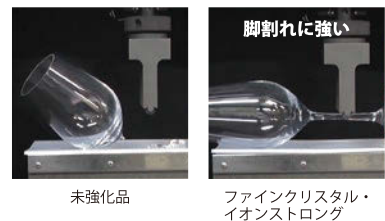

カリ・亜鉛・バリウムの金属酸化物を合計で10%以上含有するクリスタルガラスです。
(130～131ページ参照)

*イオンストロングは、東洋佐々木ガラスの登録商標です。

*日本におけるクリスタルガラスの定義は(一社)日本硝子製品工業会(<http://www.glassman.or.jp>)により策定されました。

1 優れた耐久性と耐傷性

「ファインクリスタル・イオンストロング」は「ファインクリスタル」に当社独自の強化加工技術「イオンストロング」を施した全面イオン強化クリスタルガラスです。

*全面物理強化加工品のように、突然爆発するような破損はおこしません。

- 未強化のガラスに比べ強度がおよそ**1.5倍**※向上 ※当社比較試験より
未強化の「ファインクリスタル」に比べ、“**傷がつきにくい**”
“**口部のチップに強い**” “**脚割れに強い**” という3つの特長を持ちます。

■ 耐傷性比較試験

■ 口部強度試験

■ 脚割れ強度試験

■ 経済的な強化クリスタルガラス

未強化の「ファインクリスタル」に比べ、破損ロスをおよそ**40%**※軽減します。
※当社比較実用試験より（1日2回転使用平均・業務用食器洗浄機使用時）