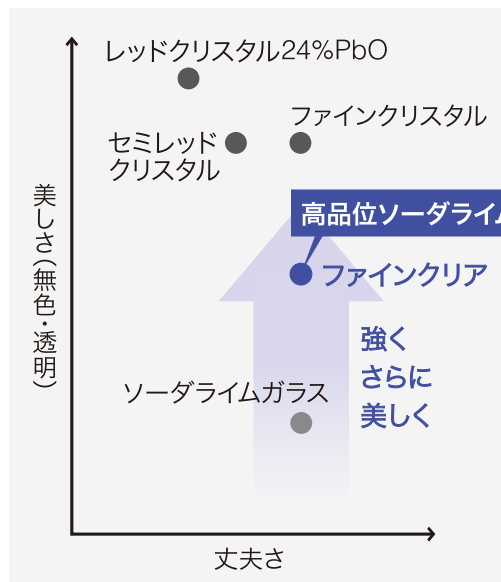

美しい透明度 —— 高品位ソーダライムガラス

ファインクリア

東洋佐々木ガラスの高品位ソーダライムガラス「ファインクリア」は、ソーダライムガラスの強さを維持しながら、ガラスの透明度と純度を向上させ、クリスタルガラスに匹敵するシャープなクリアさを実現しました。

また当社は、長年にわたり環境に配慮したガラスの開発に取り組んできました。「ファインクリア」はガラスの原材料に、人や生態系に対して有害な物質を一切含みません。美しさと丈夫さを兼ね備え、環境にも優しい、まさに理想的なガラスです。

東洋佐々木ガラスのマシンメイド製品は総て高品位ソーダライムガラス「ファインクリア」で生産され、ますます高品質なグラスウエアとして、多彩なニーズにお答えしています。

■ガラス組成の概念図

■環境に配慮

特定の化学物質削減

- 高度な溶融技術により、透明度を大幅に向上させました。
- 厳選された原材料と調合技術により、色調に悪影響を及ぼす鉄イオン (Fe^{2+}) などの不純物をきわめて少なくしました。

■比較表 (ガラスの種類と色調要素の関係)

無色透明になる ↑	ガラスの種類	透過率(%)	透明度	刺激純度(%)	着色度	Fe^{2+} (ppm)	不純物
	当社レッドクリスタル24%PbO	90.7	大	0.06	小	5~8	少ない
	ファインクリア	90.7	↑	0.07	↑	12~24	↑
	従来の当社ソーダライムガラス	89.6	↑	0.26	↑	25~30	↑
	一般的な板ガラス	87.1	小	0.66	大	220	多い