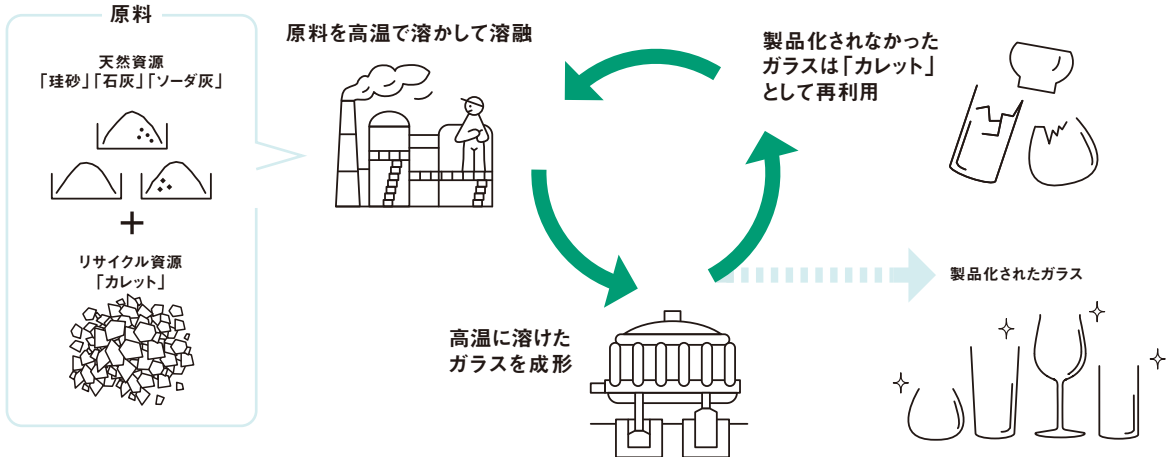

当社千葉工場マシンメイド品のカレット再利用イメージ