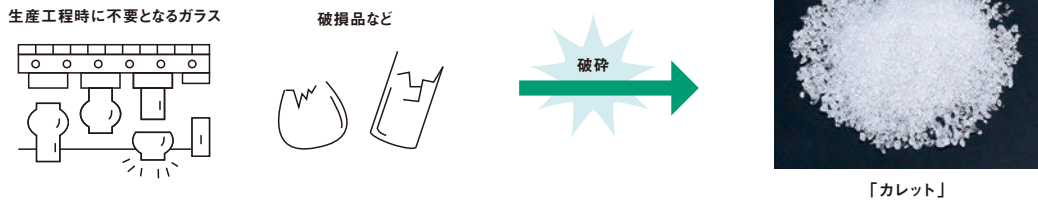

■ ガラスは人や環境に対して優しい素材

ガラスは天然資源である「珪砂」「石灰」「ソーダ灰(炭酸ナトリウム)」を主原料とした、環境に優しい素材です。東洋佐々木ガラスの高品位ソーダライムガラス「ファインクリア」は、ガラスの原材料に人や生態系に対して有害な物質を一切含みません。またガラスは色やにおいが移りにくく、酸にも強い素材です。

■ ガラスはリサイクル性に優れた素材

ガラスは主に天然資源である「珪砂」「石灰」「ソーダ灰」とリサイクル原料である「カレット」を高温で溶かして作られます。

カレットとは…

ガラス製品の生産工程で発生した余分なガラスを破碎し、細かくした原料のこと。