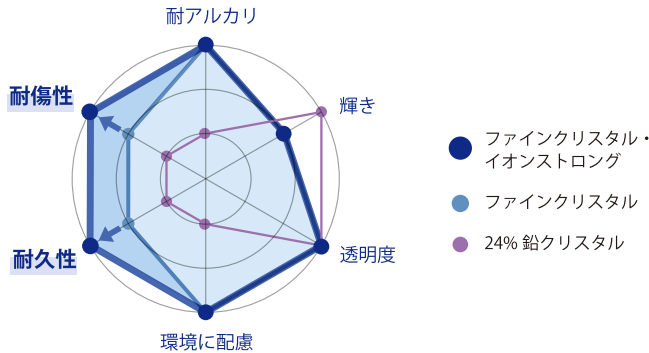

1 優れた耐久性と耐傷性

「ファインクリスタル・イオンストロング」は「ファインクリスタル」に当社独自の強化加工技術「イオンストロング」を施した全面イオン強化クリスタルガラスです。

*全面物理強化加工品のように、突然爆発するような破損はおこしません。

- 未強化のガラスに比べ強度がおよそ**1.5倍**※向上 ※当社比較試験より
  未強化の「ファインクリスタル」に比べ、“**傷がつきにくい**”
  “**口部のチップに強い**” “**脚割れに強い**” という3つの特長を持ちます。