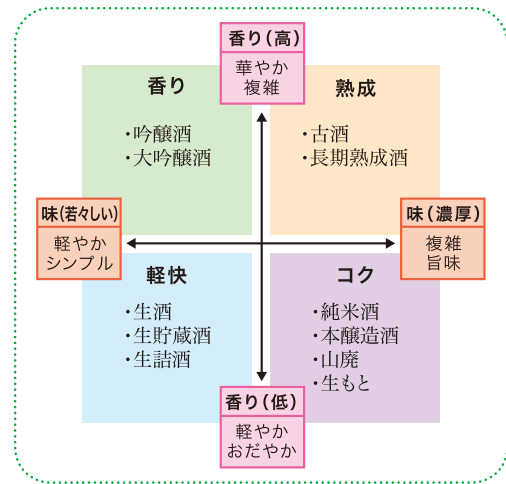

GLASS COLUMN

日本酒の飲み方について

日本酒は、日本独自の気候風土が生み出した「爛してよし、冷やしてよし」が特長のお酒です。多種多様な日本酒の種類・飲み方についてご紹介します。

■日本酒について

酒類は大きく3つに分類することができますが、そのうち日本酒は〈醸造酒〉にあたります。

日本酒は、使用できる原料が決められていること、その中に必ず〈米〉を使うこと、そして〈濾す〉という工程が必ず入ることが特長であり、酒税法により〈清酒〉として、その内容が規定されています。

また、清酒の製法品質表示基準より、吟醸酒、純米酒、本醸造酒を【特定名称清酒】といい、原料、製造方法などの違いによってさらに8種類に分類されます。吟醸酒、大吟醸酒といった名称は、それぞれの所定の要件に沿って表示されています。

醸造酒	日本酒 ビール ワイン
蒸留酒	焼酎・泡盛 ウイスキー ブランデー ウォッカ ジン ラム
混成酒	ベルモット リキュール みりん 合成清酒

清酒	米・米こうじ・水を原料として発酵させて濾したもの 米・米こうじ・水・その他政令で定める物品を原料として発酵させて濾したもの

特定名称清酒	吟醸酒	吟醸酒 大吟醸酒 純米吟醸酒 純米大吟醸酒
	純米酒	純米酒 特別純米酒
	本醸造酒	本醸造酒 特別本醸造酒

■日本酒の選び方

米、水、酵母といった原材料の種類や地域性、精米や発酵の方法、工程の工夫などから、多種多様な味わいが生み出される日本酒ですが、味・香りの特性を大きく4つのタイプに分けてとらえることができます。

香りの高いタイプ	・華やかで透明感のある果実や花の香り ・甘さと丸みは中程度
軽快でなめらかなタイプ	・おだやかで控えめな香り ・清涼感を持った味わいでさりとしている
コクのあるタイプ	・樹木や乳性の旨味を感じさせる香り ・甘み、酸味、心地よい苦みとふくよかな味わい
熟成タイプ	・スパイスや干した果物などの力強く複雑な香り ・甘みはとろりとしてよく練れた酸が加わり調和している