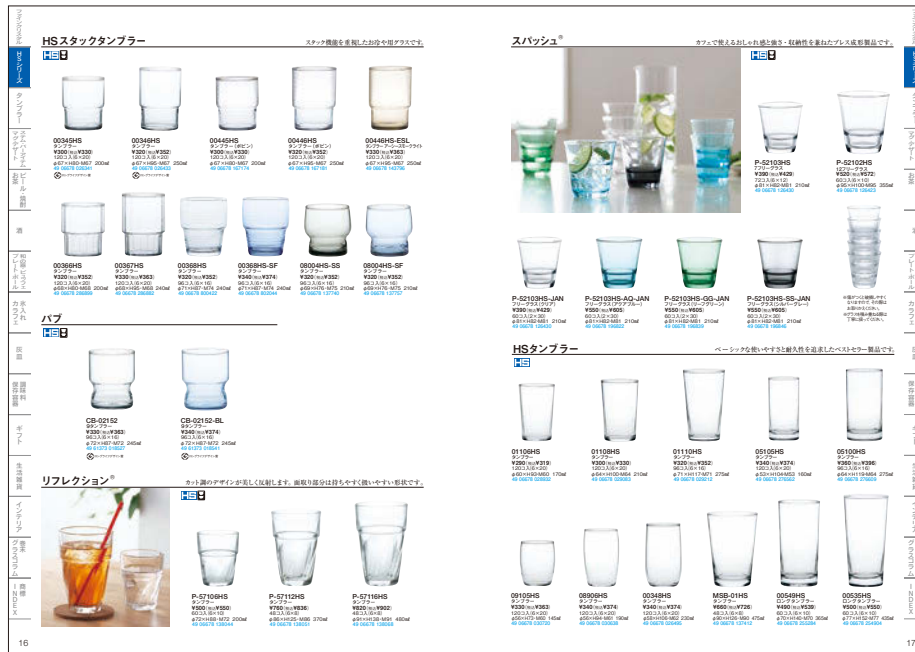

カタログのご利用について

■カタログ分類表示

【グループ分類】

開いているページに掲載された商品グループ名です。

■商品情報

●テーブルウェアの場合

薄氷® うすらい®

HS CC 全面イオン強化

NB-21116CS
タンブラー
¥1,050 (税込¥1,155)
60コ入 (6×10)
φ77×H152・M77 480ml
49 06678 224358

【商品ライン名】

【商品情報マーク】 製法、組成などを示したマークです。

【新商品マーク】

NB-21116CS

品番

タンブラー

品名

¥1,050 (税込¥1,155)

価格

60コ入 (6×10)

外装入数 (内装入数×内装数量)

φ77×H152・M77 480ml

寸法

容量

49 06678 224358

JANコード

●ギフトの場合

G099-T296 ¥3,500 (税込¥3,850)
ペアタンブラー (ポピー柄) 24セット入
タンブラー φ65×H112・M82 400ml 2
(190×144×89) ☎
49 06678 212898

G099-T296 ¥3,500 (税込¥3,850)

品番

価格

ペアタンブラー (ポピー柄) 24セット入

品名

外装入数

タンブラー φ65×H112・M82 400ml 2

内容明細

(190×144×89) ☎

【電話マーク】

箱サイズ

49 06678 212898

JANコード

ご注文の際には
お問い合わせ下さい。