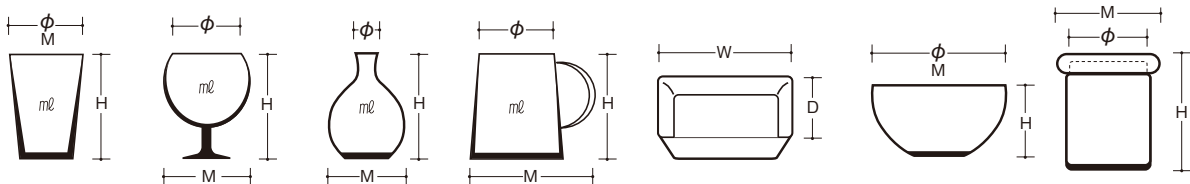

Gマーク グッドデザイン賞を受賞した商品。詳細はP128・P129

■寸法表示している各部とは

φ -----口部直径(mm) W・D----横幅・奥行(mm) H-----高さ(mm) M-----最大寸法(mm) ml-----容量(満量)

ハンドメイド品 (手づくりの商品)

ハンドメイド品は、かたち、寸法、重さ、容量、色合いや色の混ざり具合に微妙な違いがある場合があります。一つ一つが手作業によるものですのでご了承ください。