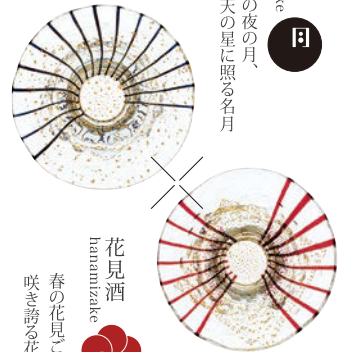

伝統マーク
承認番号27-249

この伝統マークを使った
伝統証紙が貼られている
江戸硝子は、産地組合等が
実施する検査に合格した
経済産業大臣指定伝統的
工芸品です。

月見酒
tsukimizake

秋の夜の月、
満天の星に照る名月

花見酒
hanamizake
春の花見で、
咲き誇る花と舞う花びら

ハンドメイド セミレッドクリスタル