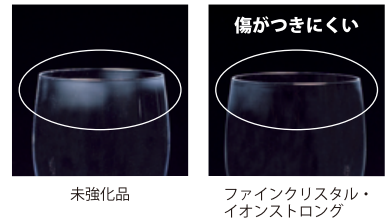

カリ・亜鉛・バリウムの金属酸化物を合計で10%以上含有するクリスタルガラスです。
(130～131ページ参照)

*イオンストロングは、東洋佐々木ガラスの登録商標です。

*日本におけるクリスタルガラスの定義は(一社)日本硝子製品工業会(<http://www.glassman.or.jp>)により策定されました。

1 優れた耐久性と耐傷性

「ファインクリスタル・イオンストロング」は「ファインクリスタル」に当社独自の強化加工技術「イオンストロング」を施した全面イオン強化クリスタルガラスです。

*全面物理強化加工品のように、突然爆発するような破損はおこしません。

- 未強化のガラスに比べ強度がおよそ**1.5倍**※向上 ※当社比較試験より
未強化の「ファインクリスタル」に比べ、“**傷がつきにくい**”
“**口部のチップに強い**” “**脚割れに強い**” という3つの特長を持ちます。

■ 耐傷性比較試験

■ 口部強度試験

■ 脚割れ強度試験

■ 経済的な強化クリスタルガラス

未強化の「ファインクリスタル」に比べ、破損ロスをおよそ**40%**※軽減します。
※当社比較実用試験より（1日2回転使用平均・業務用食器洗浄機使用時）